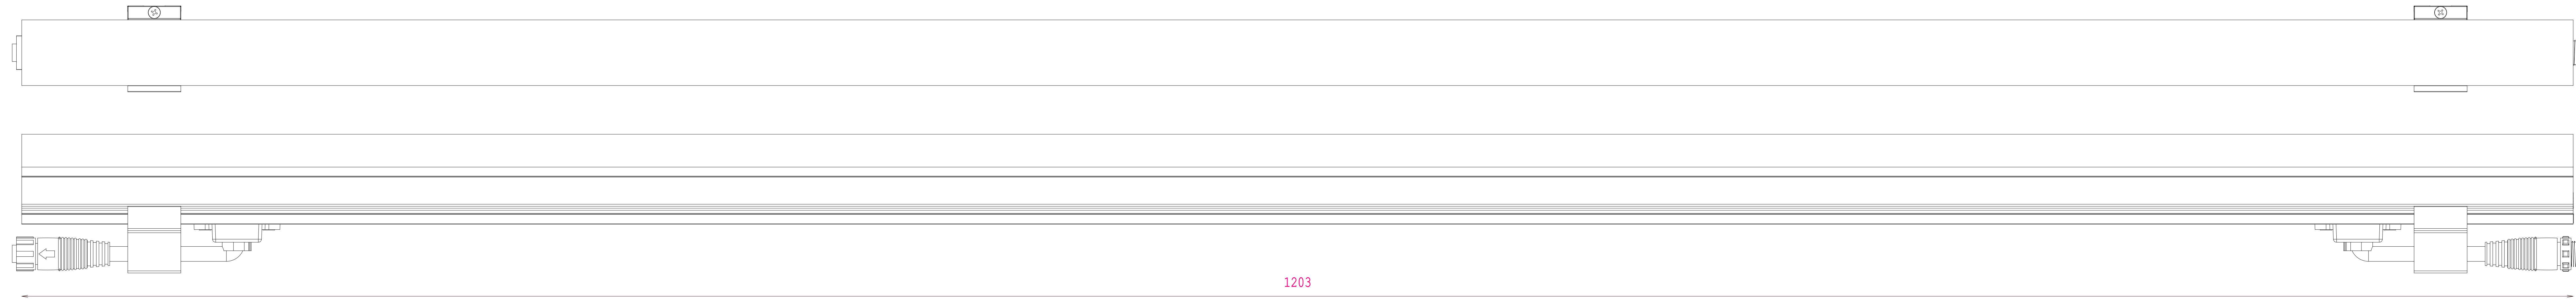

1503

1203

903

603

303

HERA EĞLENCE VE MİMARİ AYDINLATMA SİSTEMLERİ A.Ş.
Güllübağlar Mah. Kahramanlar Cad.
No: 3-1 34906 Pendik / İstanbul / Turkey
T: +90 216 307 79 00 F: +90 216 307 79 02
www.heraled.com / info@heraled.com

Product:
Sword® RGBW Radius Diffused_Series

Drawn	Date	Size	Rev.
Uğur SEZEN	21/02/19	A0	V1.0
		Scale 1:1	SHEET : 1 of 1