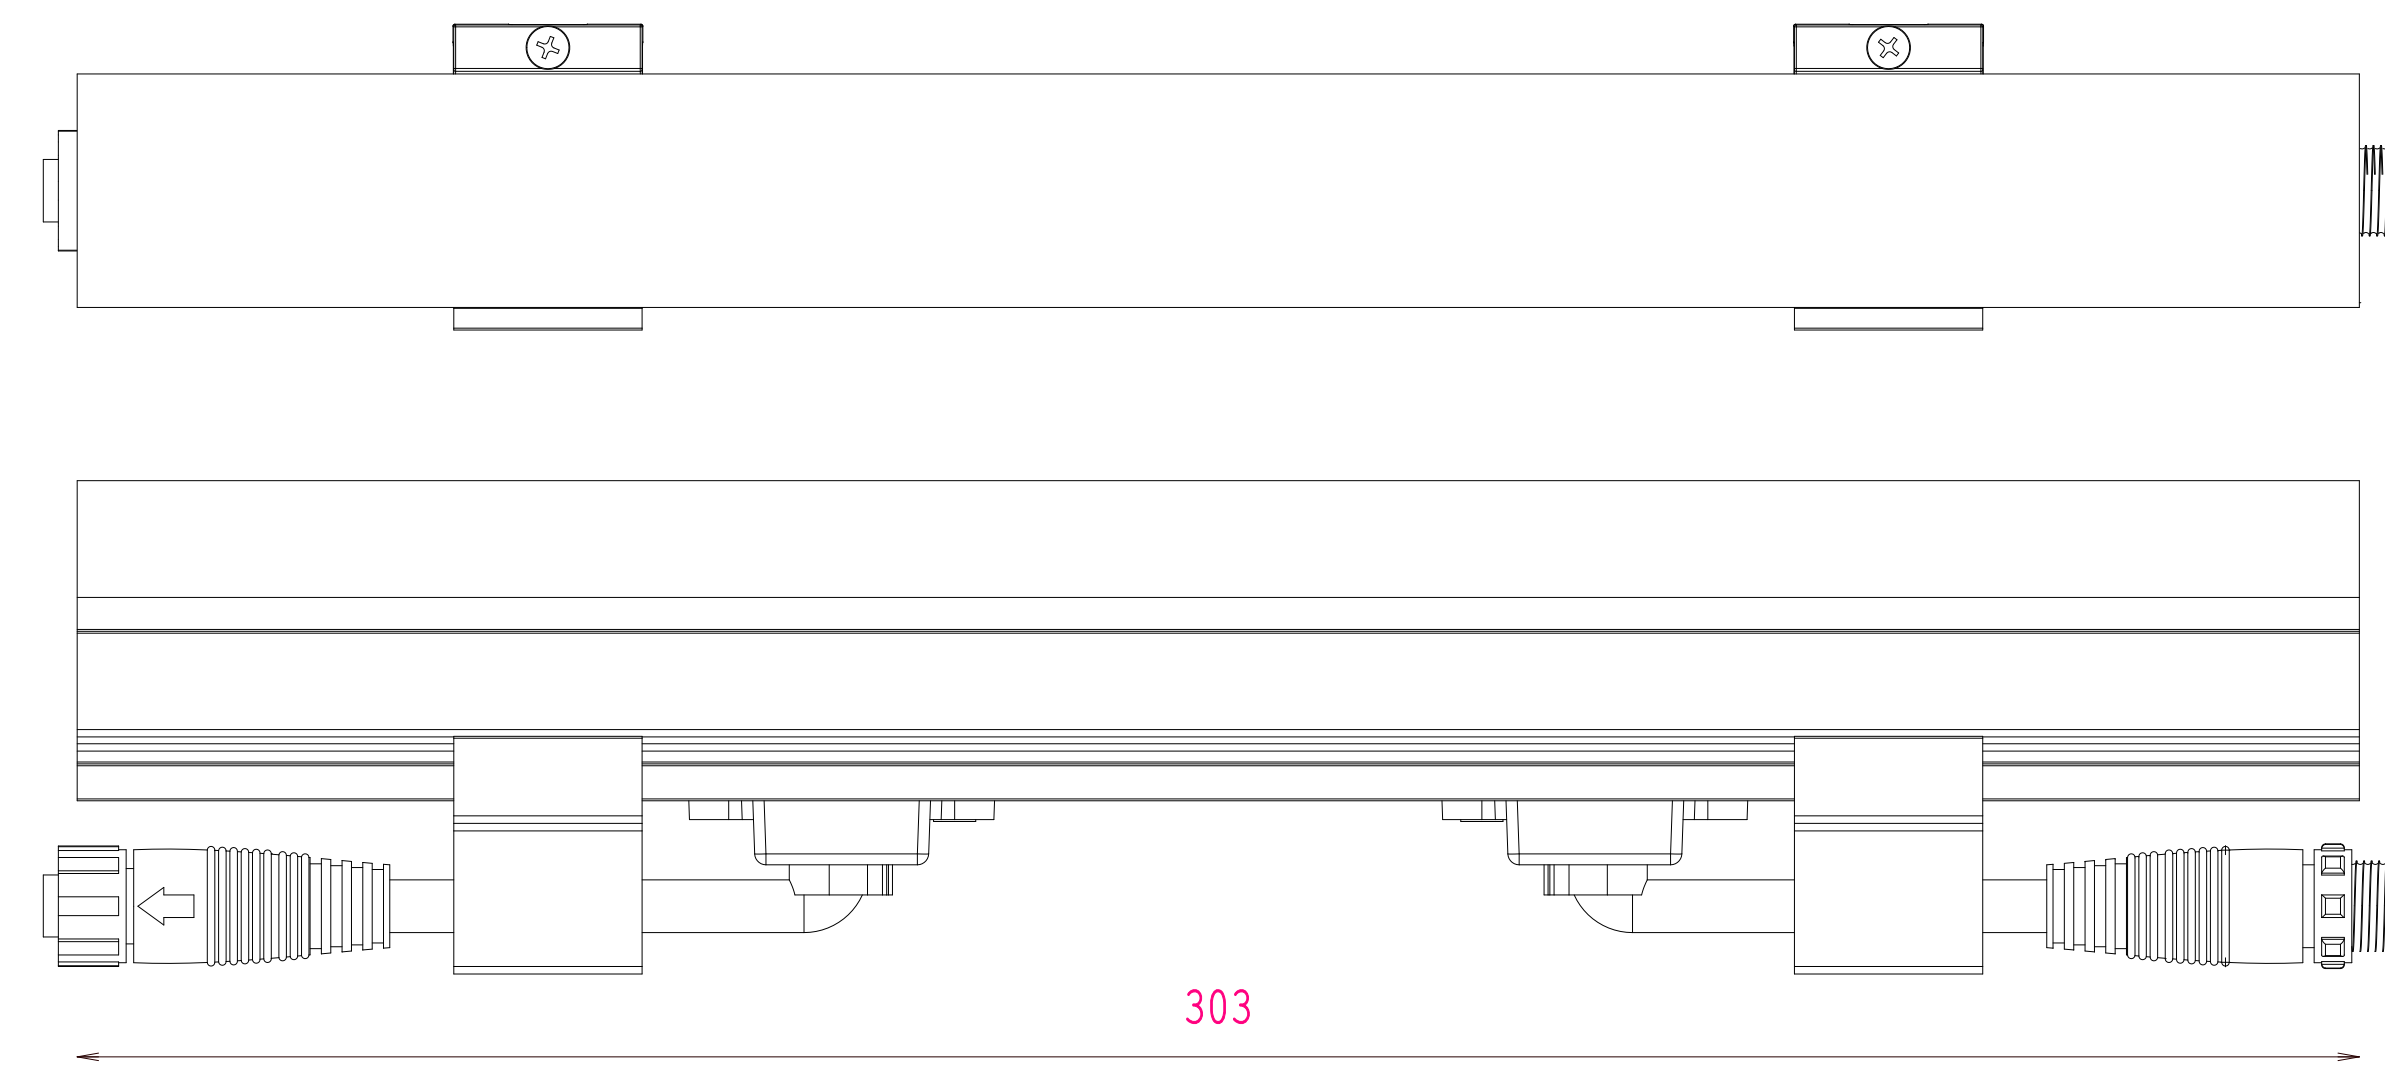

1503

1203

903

603

303

HERA EĞLENCE VE MİMARİ AYDINLATMA SİSTEMLERİ A.Ş.
Güllübağlar Mah. Kahramanlar Cad.
No: 3-1 34906 Pendik / İstanbul / Turkey
T: +90 216 307 79 00 F: +90 216 307 79 02
www.heraled.com / info@heraled.com

Product:
Sword® RGBW Radius Diffused_Series

Drawn	Date	Size	Rev.
Uğur SEZEN	21/02/19	A0	V1.0
		Scale 1:1	SHEET : 1 of 1