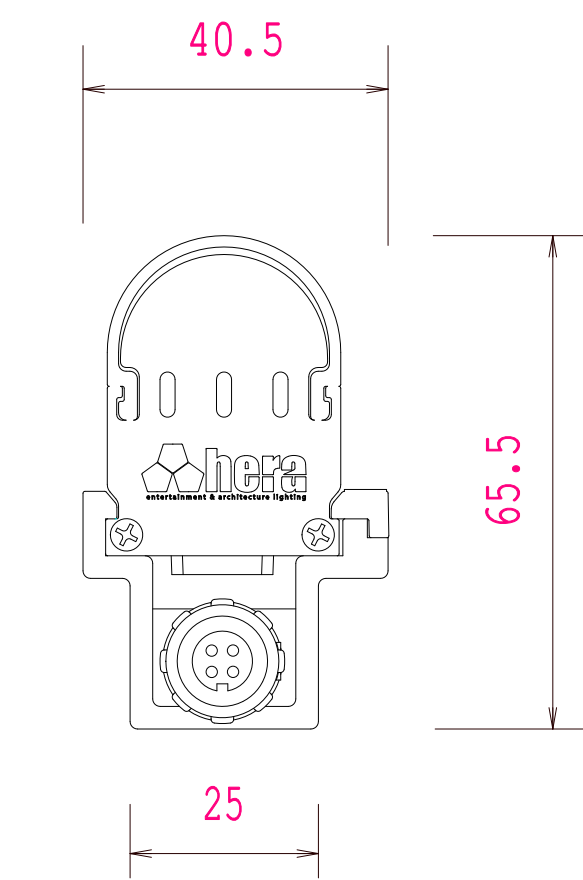

HERA EĞLENCE VE MİMARİ AYDINLATMA SİSTEMLERİ A.Ş.
Güllübağlar Mah. Kahramanlar Cad.
No: 3-1 34906 Pendik / İstanbul / Turkey
T: +90 216 307 79 00 F: +90 216 307 79 02
www.heraled.com / info@heraled.com

Product:
Sword® RGBW Radius Diffused_Series

Drawn	Date	Size	Rev.
Uğur SEZEN	21/02/19	A0	V1.0
		Scale 1:1	SHEET : 1 of 1