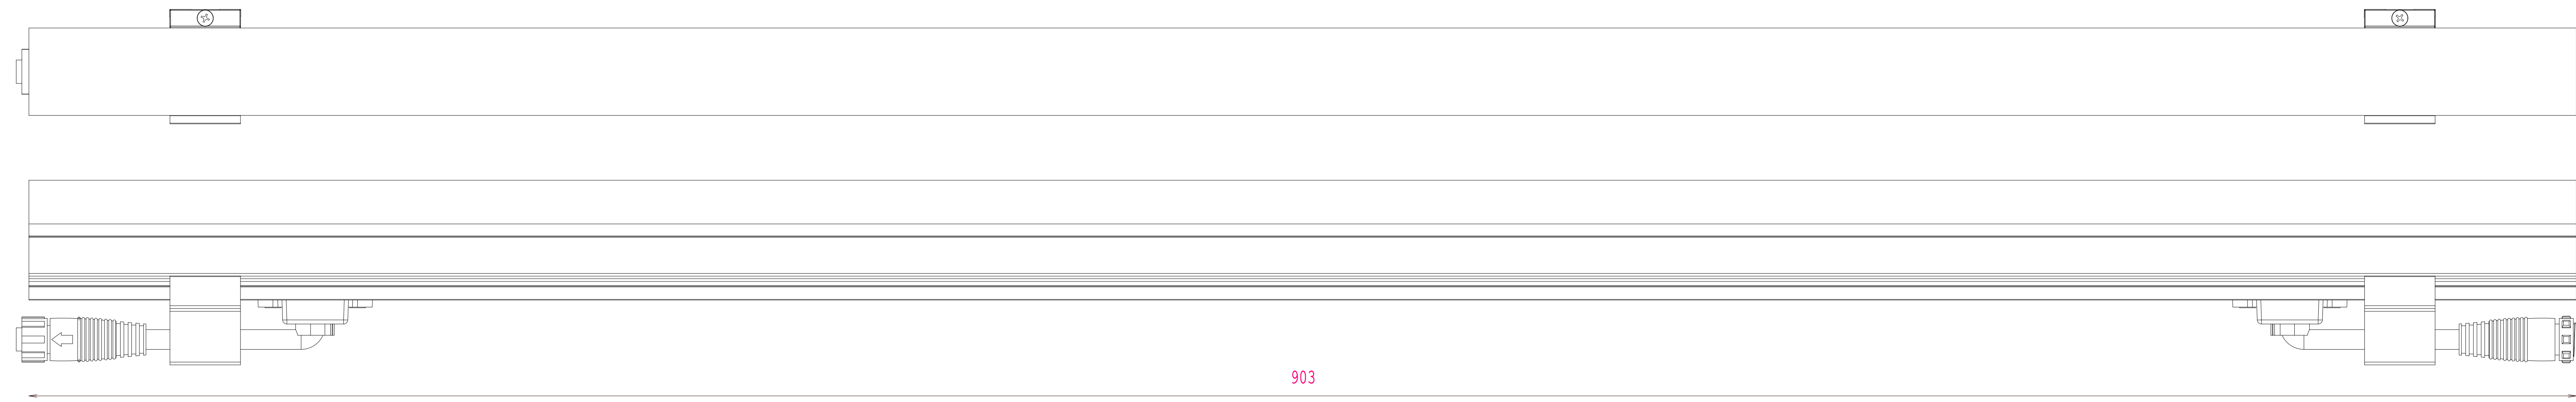

1503

1203

903

603

303

HERA EĞLENCE VE MİMARİ AYDINLATMA SİSTEMLERİ A.Ş.
Güllübağlar Mah. Kahramanlar Cad.
No: 3-1 34906 Pendik / İstanbul / Turkey
T: +90 216 307 79 00 F: +90 216 307 79 02
www.heraled.com / info@heraled.com

Product:
Sword® RGBW Radius Diffused_Series

Drawn	Date	Size	Rev.
Uğur SEZEN	21/02/19	A0	V1.0
		Scale 1:1	SHEET : 1 of 1