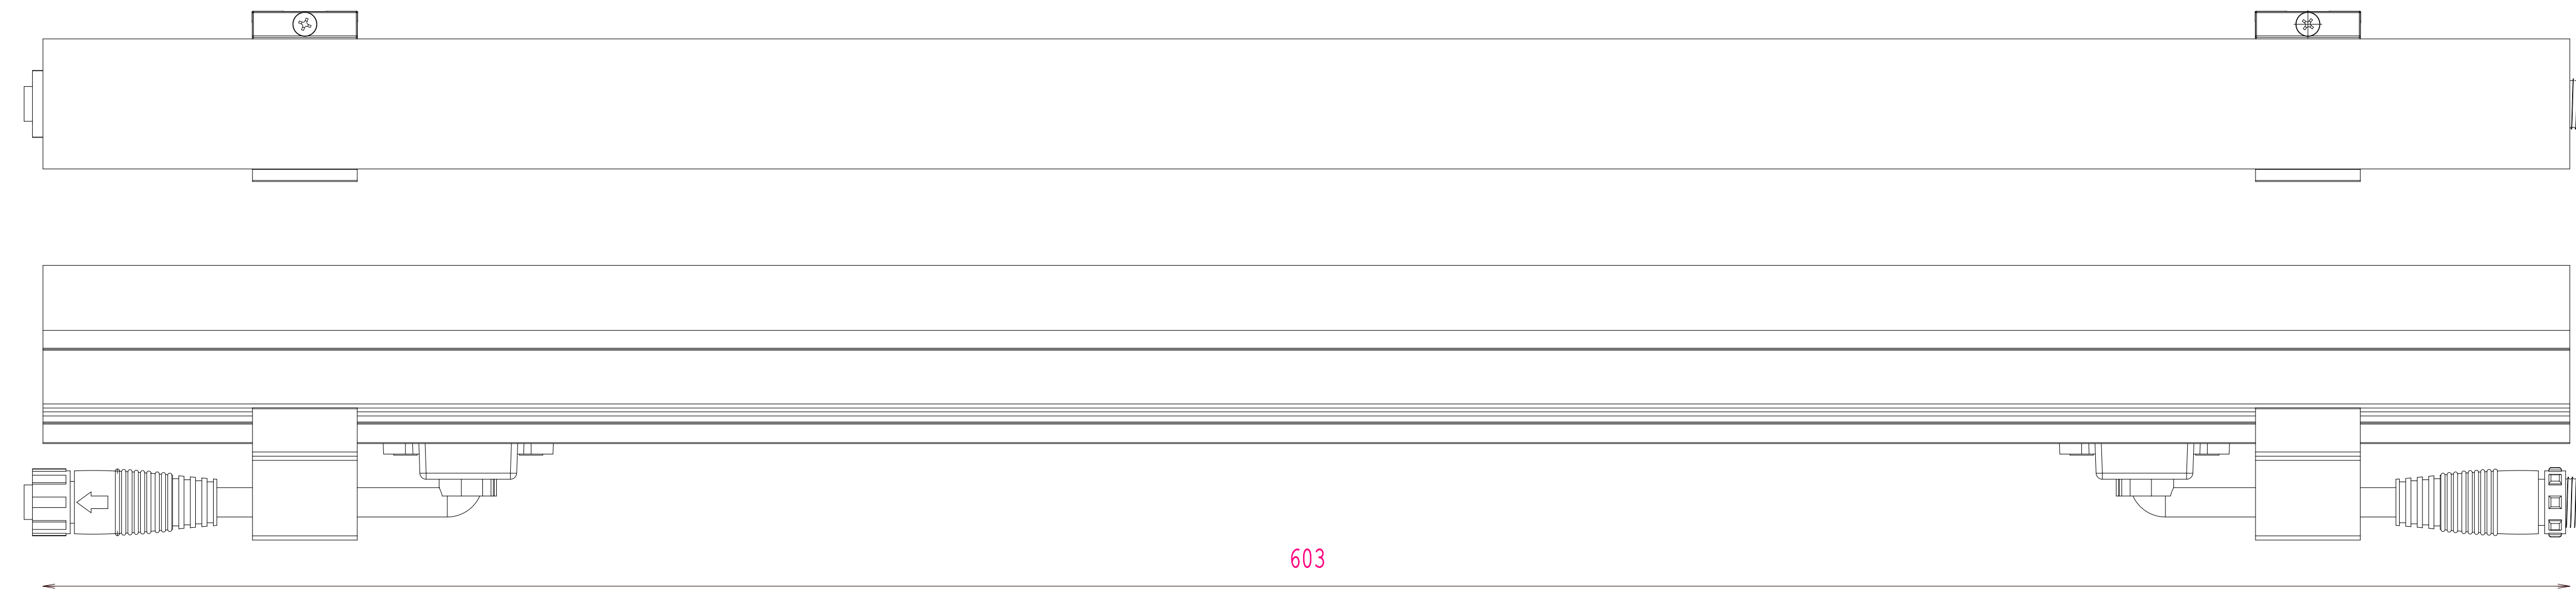

1503

1203

903

603

303

HERA EĞLENCE VE MİMARİ AYDINLATMA SİSTEMLERİ A.Ş.
Güllübağlar Mah. Kahramanlar Cad.
No: 3-1 34906 Pendik / İstanbul / Turkey
T: +90 216 307 79 00 F: +90 216 307 79 02
www.heraled.com / info@heraled.com

Product:
Sword® RGBW Radius Diffused_Series

Drawn	Date	Size	Rev.
Uğur SEZEN	21/02/19	A0	V1.0
		Scale 1:1	SHEET : 1 of 1