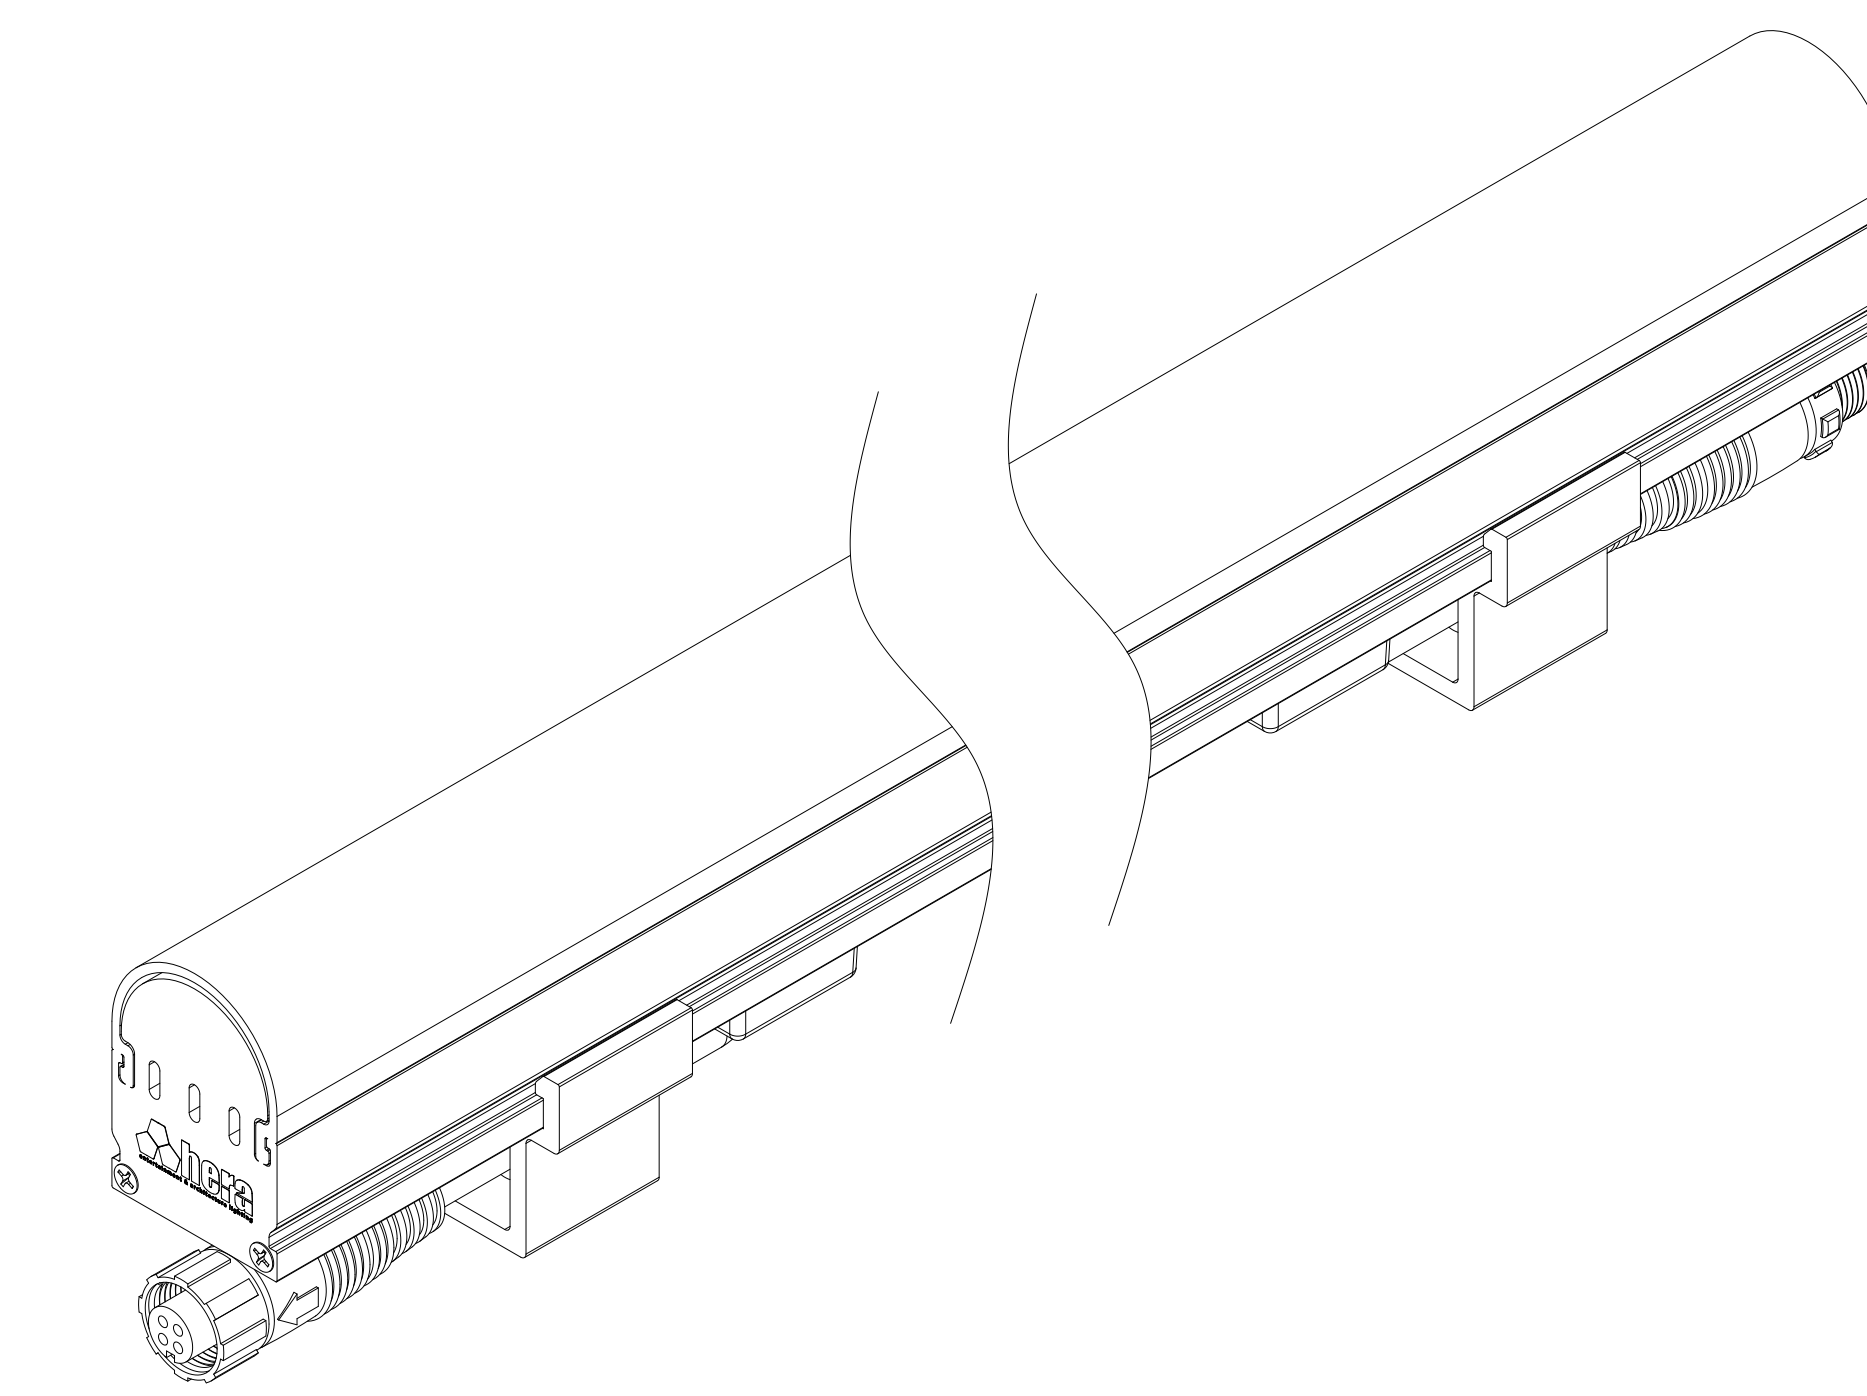

HERA EĞLENCE VE MİMARİ AYDINLATMA SİSTEMLERİ A.Ş.
Güllübağlar Mah. Kahramanlar Cad.
No: 3-1 34906 Pendik / İstanbul / Turkey
T: +90 216 307 79 00 F: +90 216 307 79 02
www.heraled.com / info@heraled.com

Product:
Sword® RGBW Radius Diffused_Series

Drawn	Date	Size	Rev.
Uğur SEZEN	21/02/19	A0	V1.0
		Scale 1:1	SHEET : 1 of 1