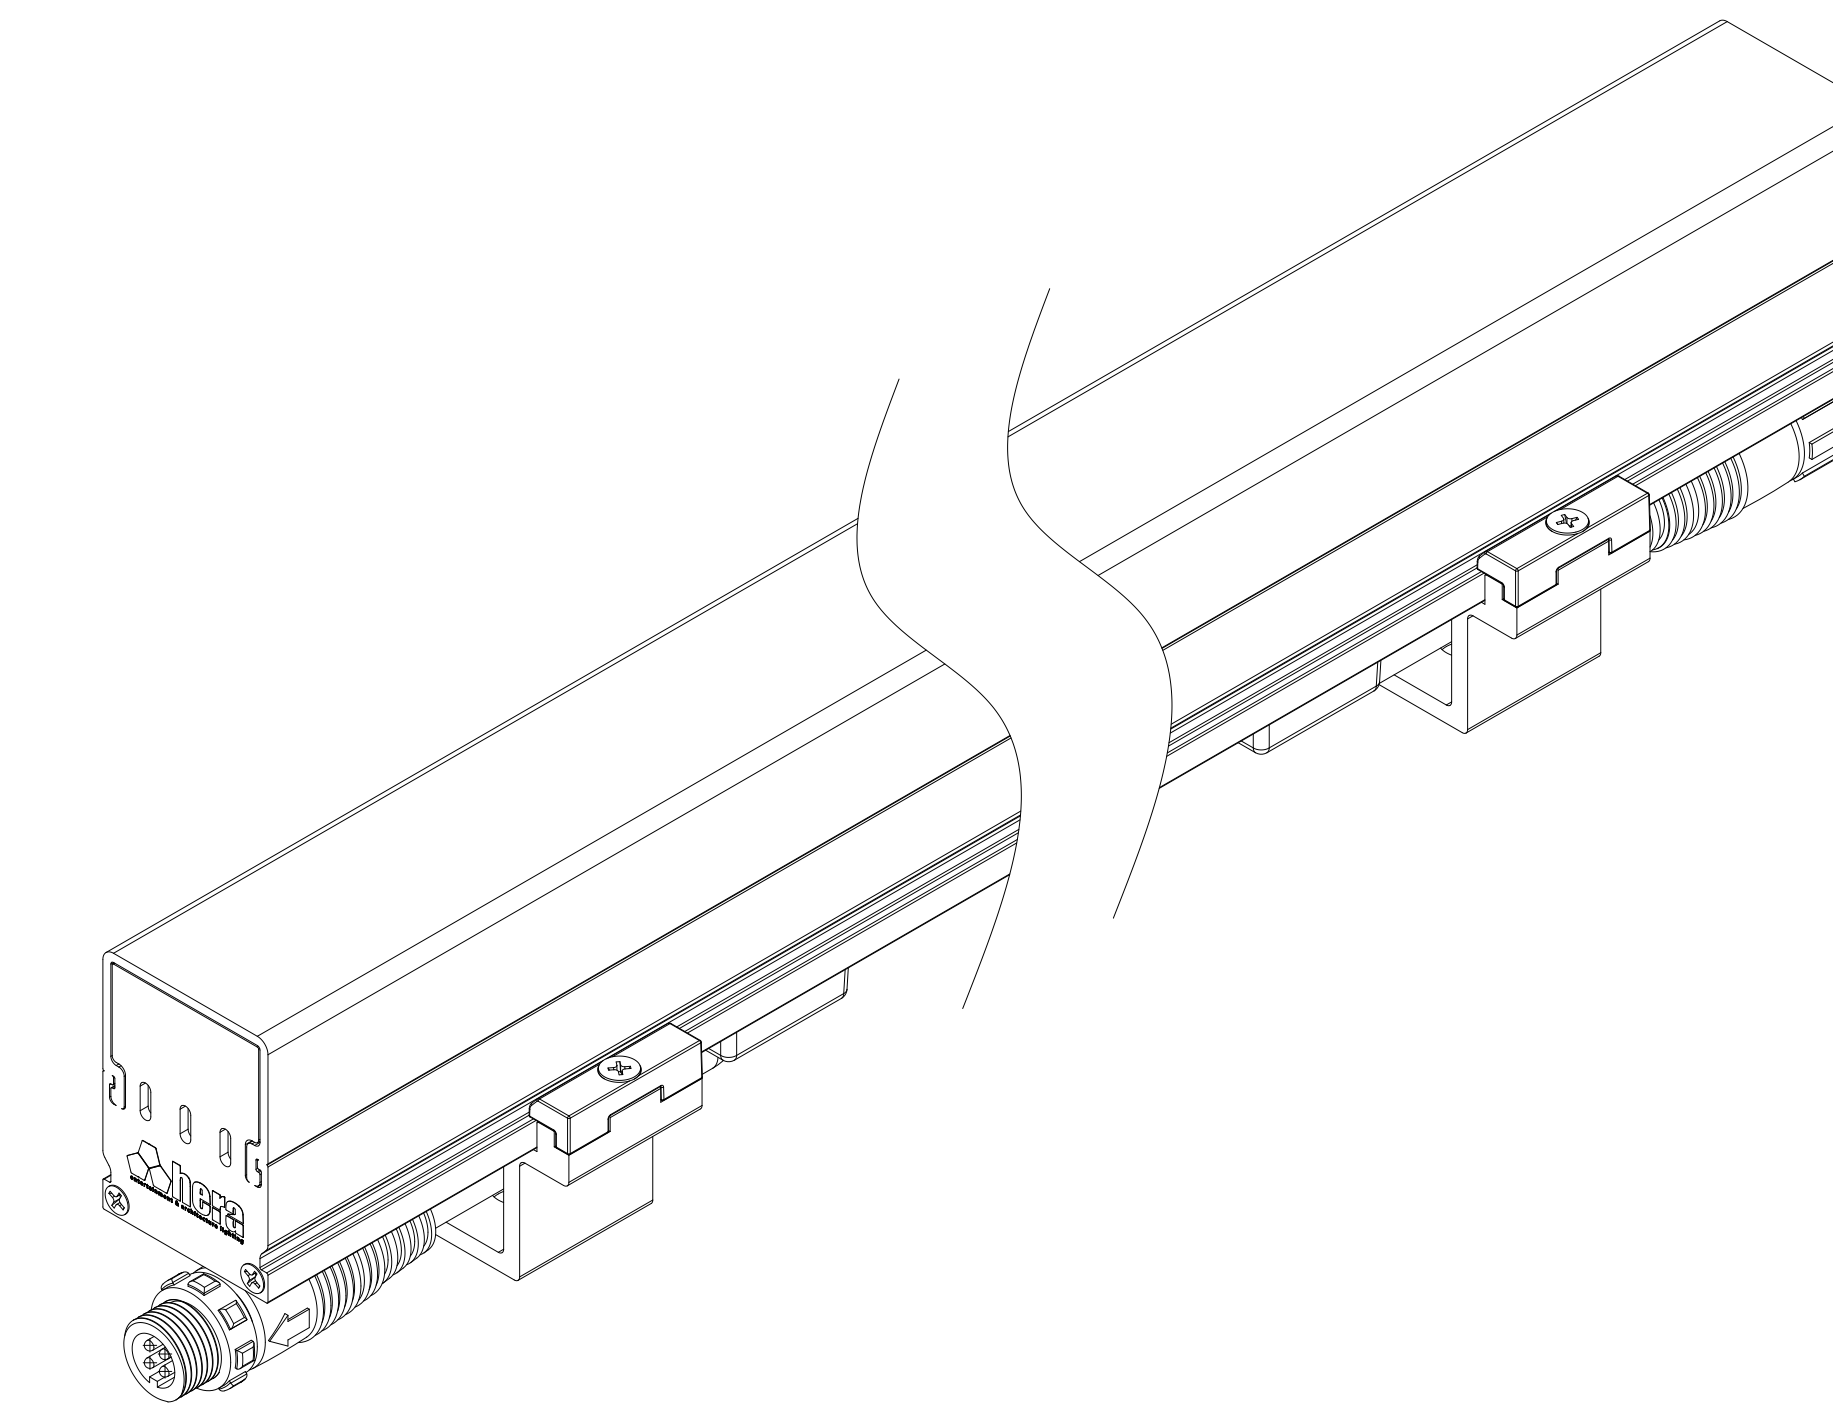

HERA EĞLENCE VE MİMARİ AYDINLATMA SİSTEMLERİ A.Ş
GÜLLÜBAĞLAR Mah. Kahramanlar Cad.
No: 3-1 34906 Pendik / İstanbul / Turkey
T: +90 216 307 79 00 F: +90 216 307 79 02
www.heraled.com / info@heraled.com

Product:
Sword® RGB Flat Diffused_Series

Drawn	Date	Size	Rev.
Uğur SEZEN	21/02/19	A0	V1.0
		Scale 1:1	SHEET : 1 of 1