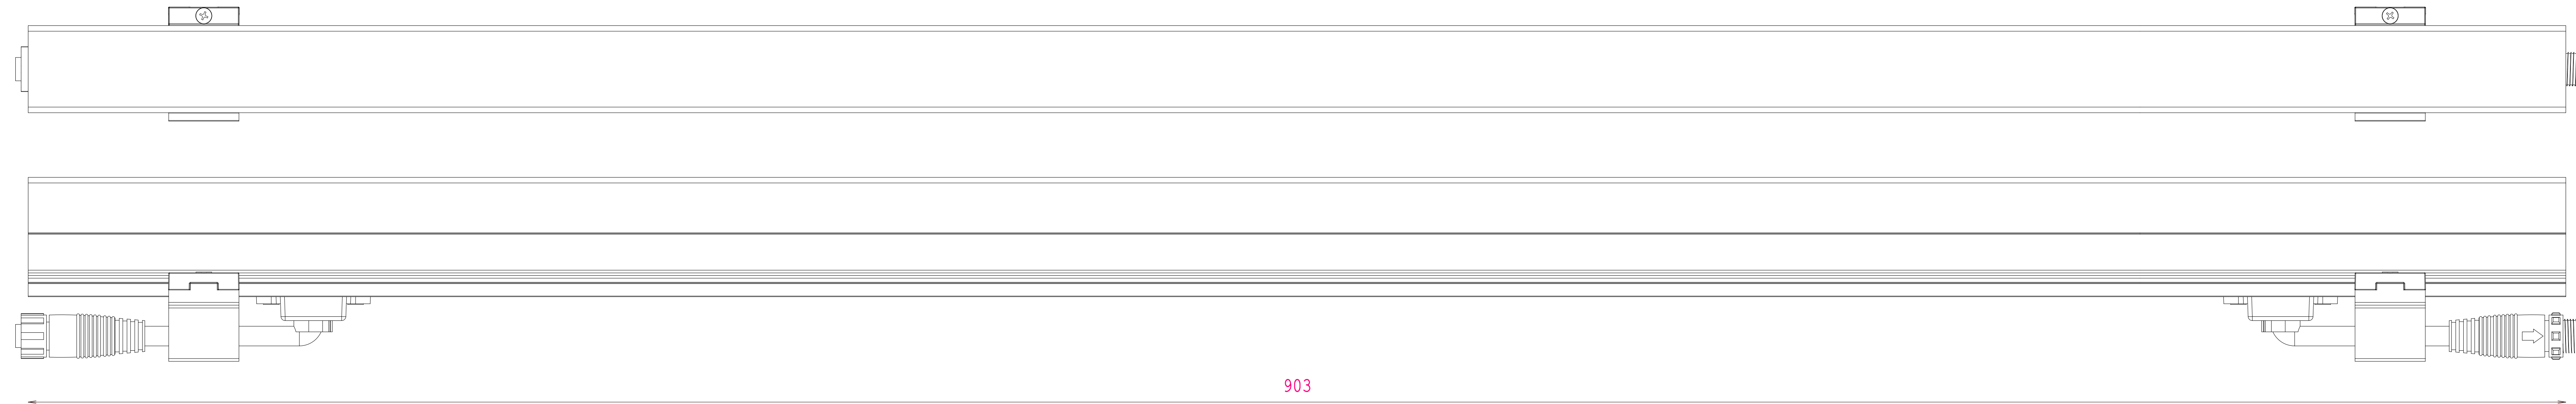

1503

1203

903

603

303

HERA EĞLENCE VE MİMARİ AYDINLATMA SİSTEMLERİ A.Ş
GÜLLÜBAĞLAR Mah. Kahramanlar Cad.
No: 3-1 34906 Pendik / İstanbul / Turkey
T: +90 216 307 79 00 F: +90 216 307 79 02
www.heraled.com / info@heraled.com

Product:
Sword® RGB Flat Diffused_Series

Drawn	Date	Size	Rev.
Uğur SEZEN	21/02/19	A0	V1.0
		Scale 1:1	SHEET : 1 of 1