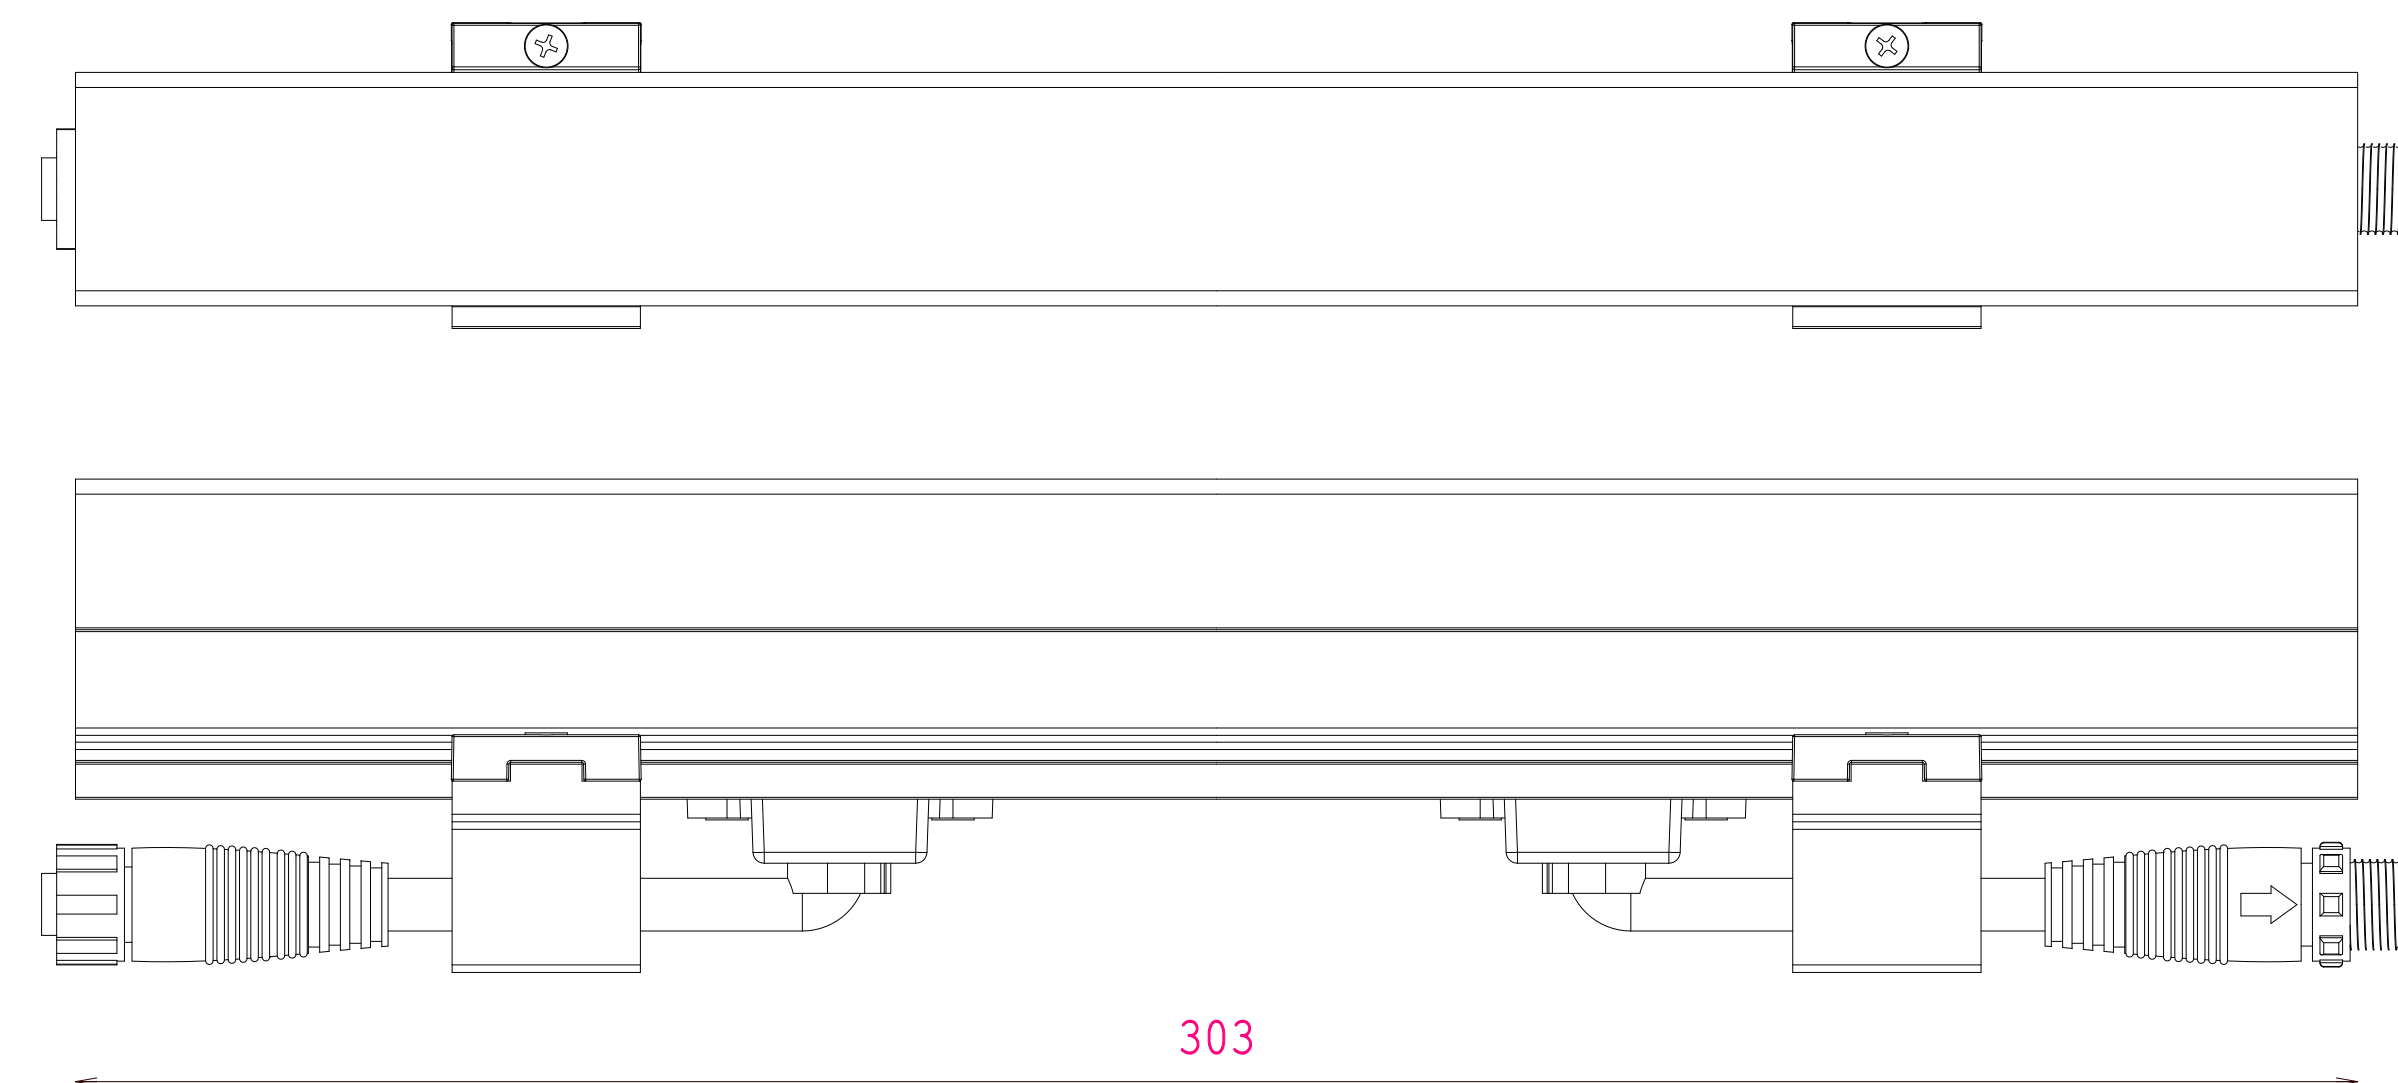

1503

1203

903

603

303

HERA EĞLENCE VE MİMARİ AYDINLATMA SİSTEMLERİ A.Ş
GÜLLÜBAĞLAR Mah. Kahramanlar Cad.
No: 3-1 34906 Pendik / İstanbul / Turkey
T: +90 216 307 79 00 F: +90 216 307 79 02
www.heraled.com / info@heraled.com

Product:
Sword® RGB Flat Diffused_Series

Drawn	Date	Size	Rev.
Uğur SEZEN	21/02/19	A0	V1.0
		Scale 1:1	SHEET : 1 of 1