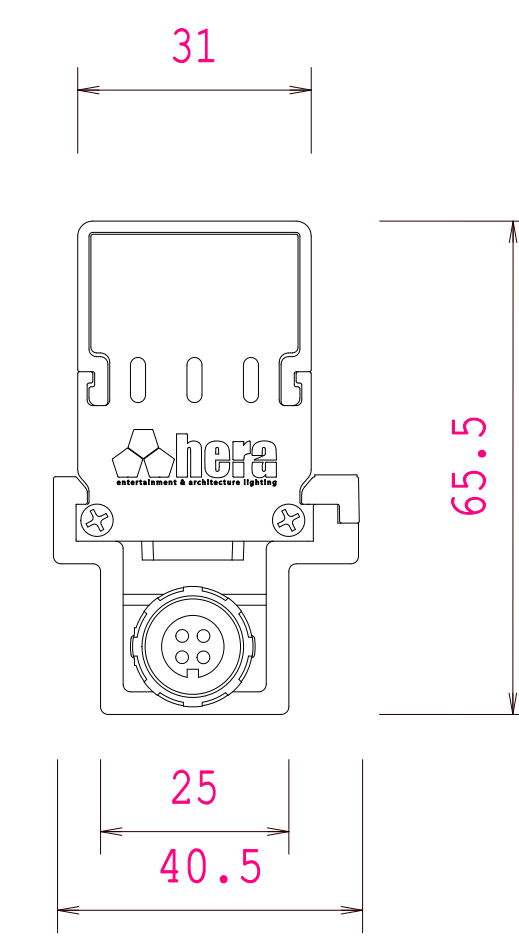

HERA EĞLENCE VE MİMARİ AYDINLATMA SİSTEMLERİ A.Ş
GÜLLÜBAĞLAR Mah. Kahramanlar Cad.
No: 3-1 34906 Pendik / İstanbul / Turkey
T: +90 216 307 79 00 F: +90 216 307 79 02
www.heraled.com / info@heraled.com

Product:
Sword® RGB Flat Diffused_Series

Drawn	Date	Size	Rev.
Uğur SEZEN	21/02/19	A0	V1.0
		Scale 1:1	SHEET : 1 of 1