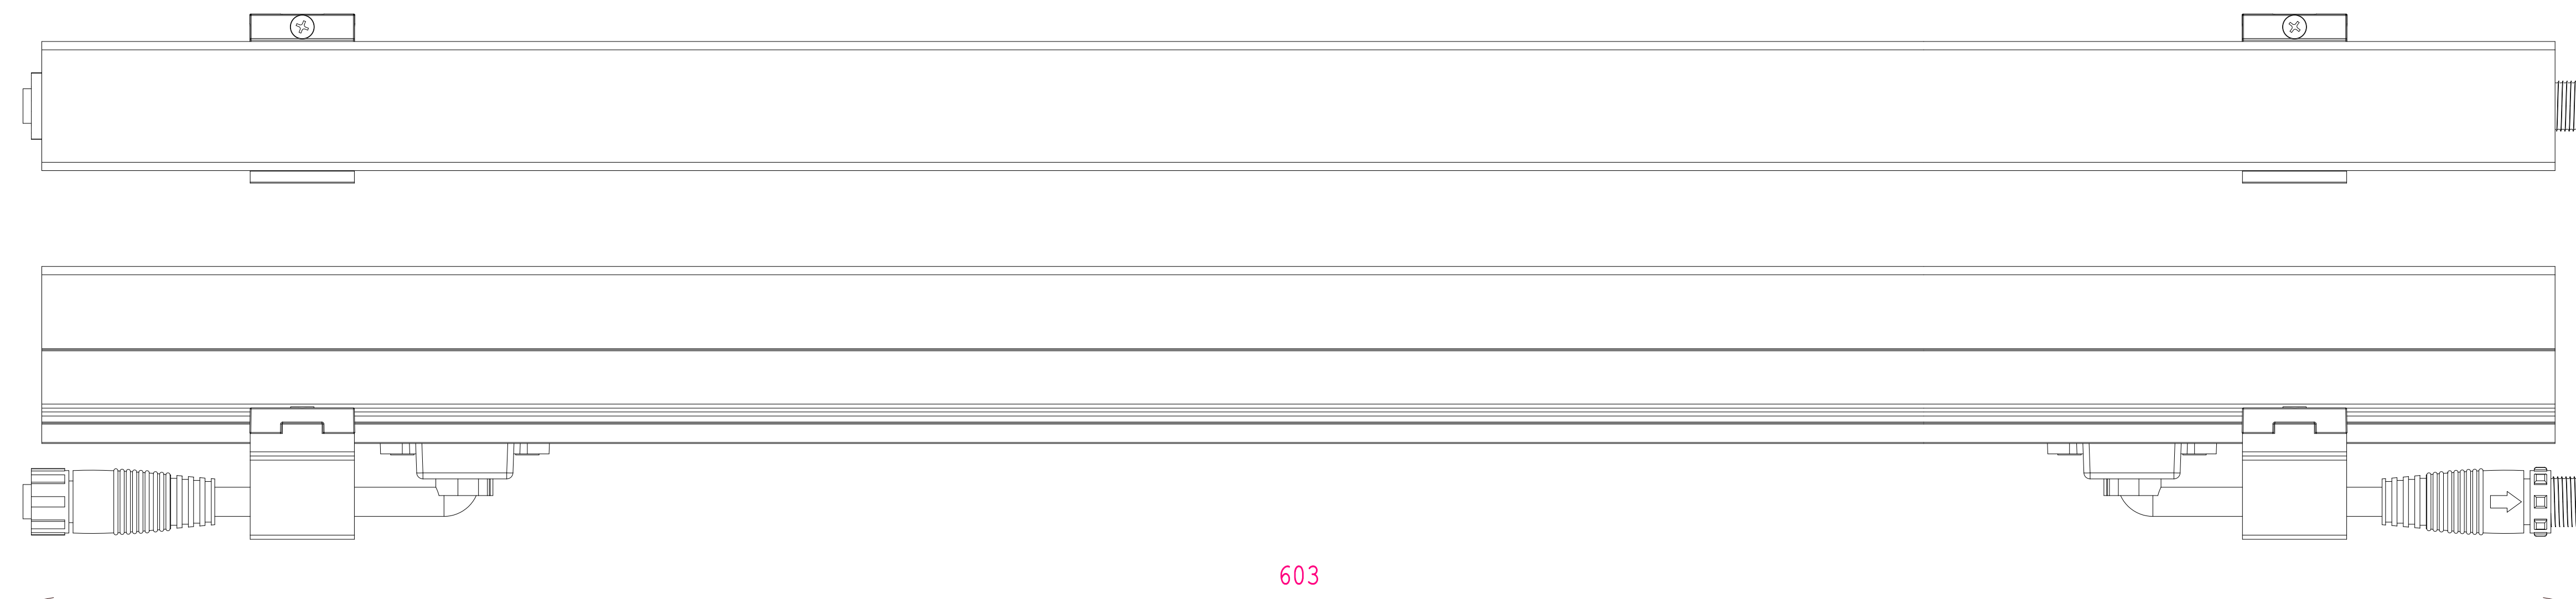

1503

1203

903

603

303

HERA EĞLENCE VE MİMARİ AYDINLATMA SİSTEMLERİ A.Ş
GÜLLÜBAĞLAR Mah. Kahramanlar Cad.
No: 3-1 34906 Pendik / İstanbul / Turkey
T: +90 216 307 79 00 F: +90 216 307 79 02
www.heraled.com / info@heraled.com

Product:
Sword® RGB Flat Diffused_Series

Drawn	Date	Size	Rev.
Uğur SEZEN	21/02/19	A0	V1.0
		Scale 1:1	SHEET : 1 of 1