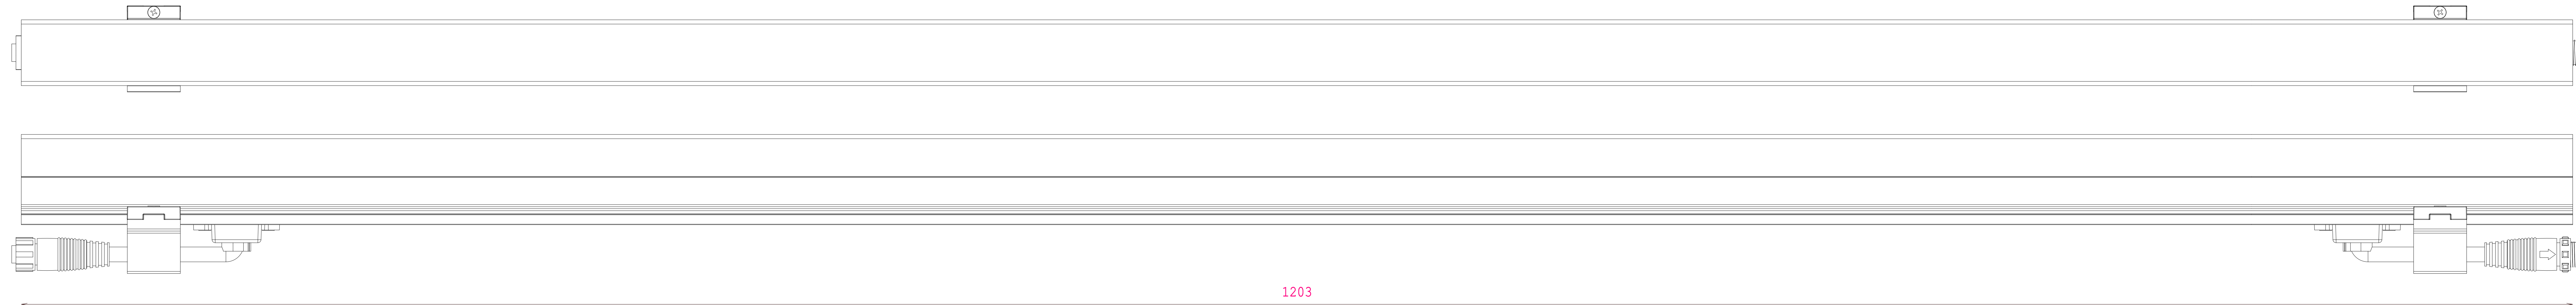

1503

1203

903

603

303

HERA EĞLENCE VE MİMARİ AYDINLATMA SİSTEMLERİ A.Ş
GÜLLÜBAĞLAR Mah. Kahramanlar Cad.
No: 3-1 34906 Pendik / İstanbul / Turkey
T: +90 216 307 79 00 F: +90 216 307 79 02
www.heraled.com / info@heraled.com

Product:
Sword® RGB Flat Diffused_Series

Drawn	Date	Size	Rev.
Uğur SEZEN	21/02/19	A0	V1.0
		Scale 1:1	SHEET : 1 of 1