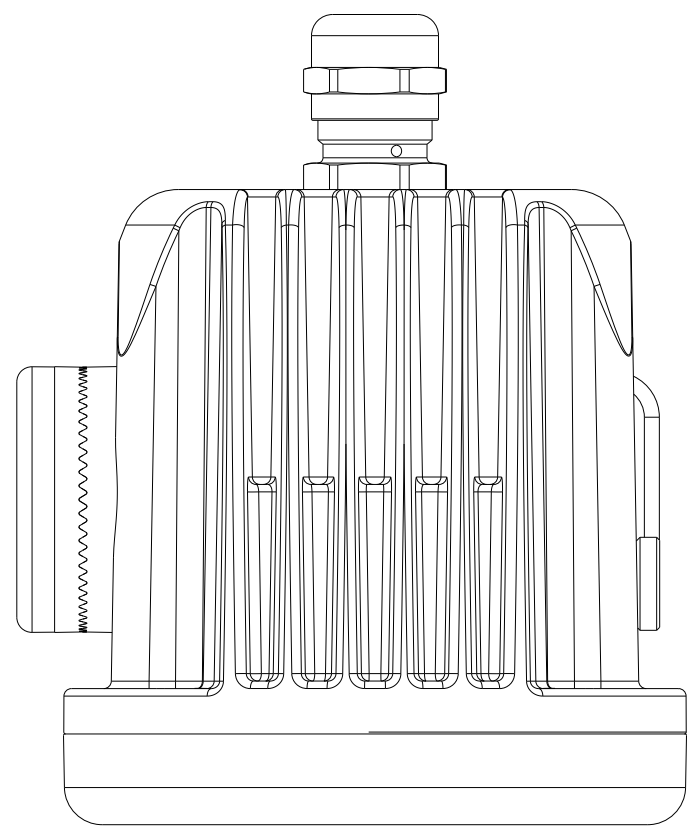

141.5

107.5

84

89

HERA LED AYDINLATMA SAN. TIC. AŞ.
Güllübağlar Mah. Kahramanlar Cad.
No: 3-1 34906 Pendik / İstanbul / Turkey
T: +90 216 307 79 00 F: +90 216 307 79 02
www.heraled.com / info@heraled.com

Product:
Procolor@AC 10SC

Drawn	Date	Size	DWG NO: //	Rev.
Uğur SEZEN	09/09/19	A2		V1.0
SCALE 1 : 1		CAD FILE :	SHEET: 1 of 1