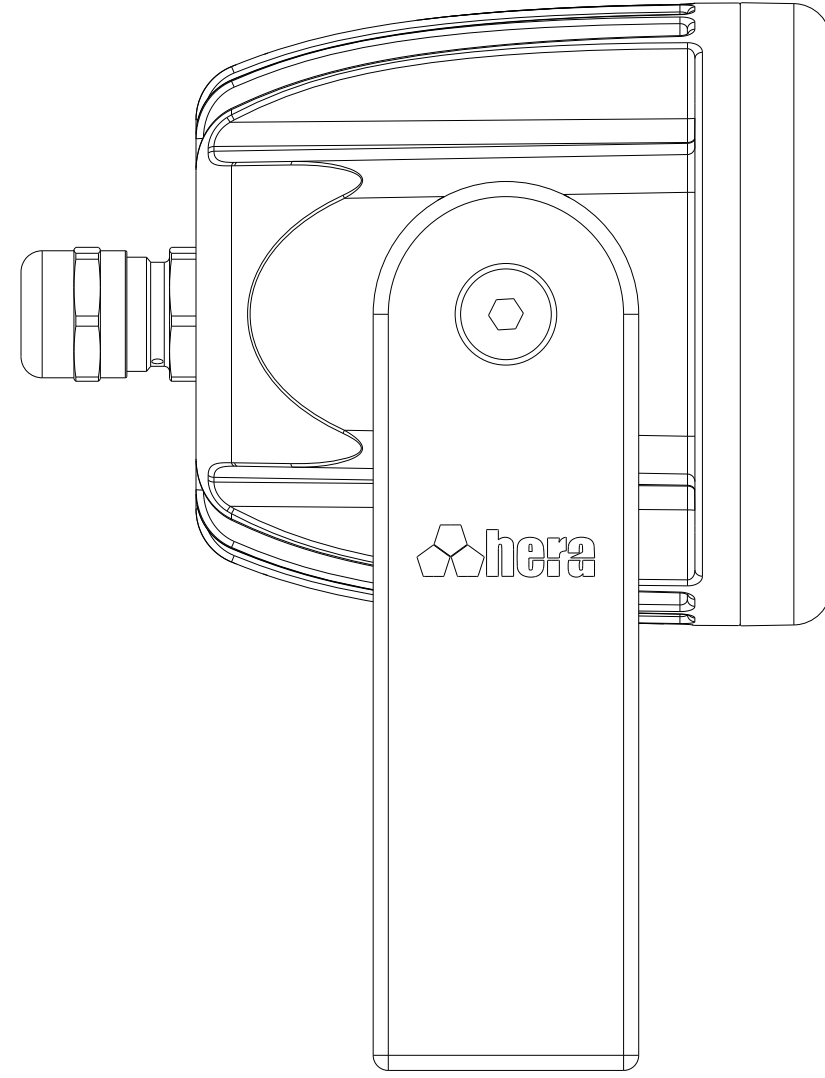

141.5

107.5

84

89

HERA LED AYDINLATMA SAN. TIC. AŞ.
Güllübağlar Mah. Kahramanlar Cad.
No: 3-1 34906 Pendik / İstanbul / Turkey
T: +90 216 307 79 00 F: +90 216 307 79 02
www.heraled.com / info@heraled.com

Product:
Procolor@AC 10SC

Drawn	Date	Size	DWG NO: //	Rev.
Uğur SEZEN	09/09/19	A2		V1.0
SCALE 1 : 1		CAD FILE :	SHEET: 1 of 1