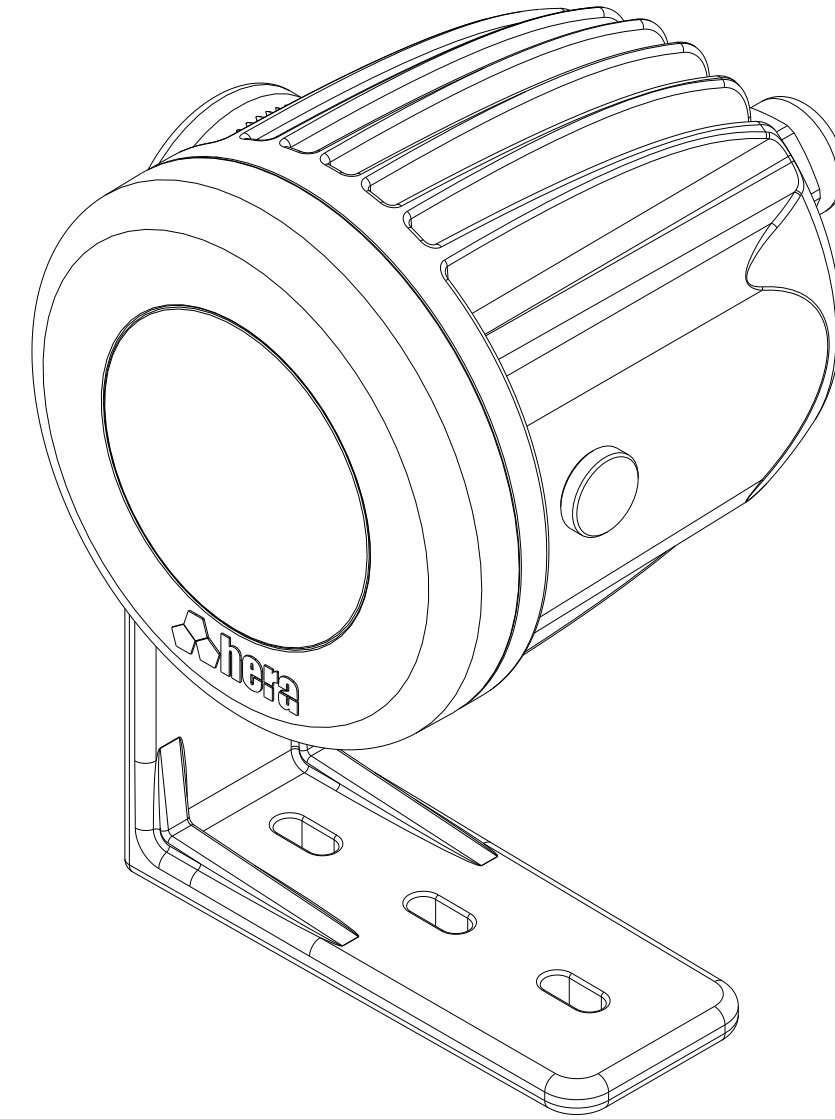

HERA LED AYDINLATMA SAN. TIC. AŞ.
Güllübağlar Mah. Kahramanlar Cad.
No: 3-1 34906 Pendik / İstanbul / Turkey
T: +90 216 307 79 00 F: +90 216 307 79 02
www.heraled.com / info@heraled.com

Product:
Procolor@AC 10SC

Drawn	Date	Size	DWG NO: //	Rev.
Uğur SEZEN	09/09/19	A2		V1.0
SCALE 1 : 1		CAD FILE :	SHEET: 1 of 1