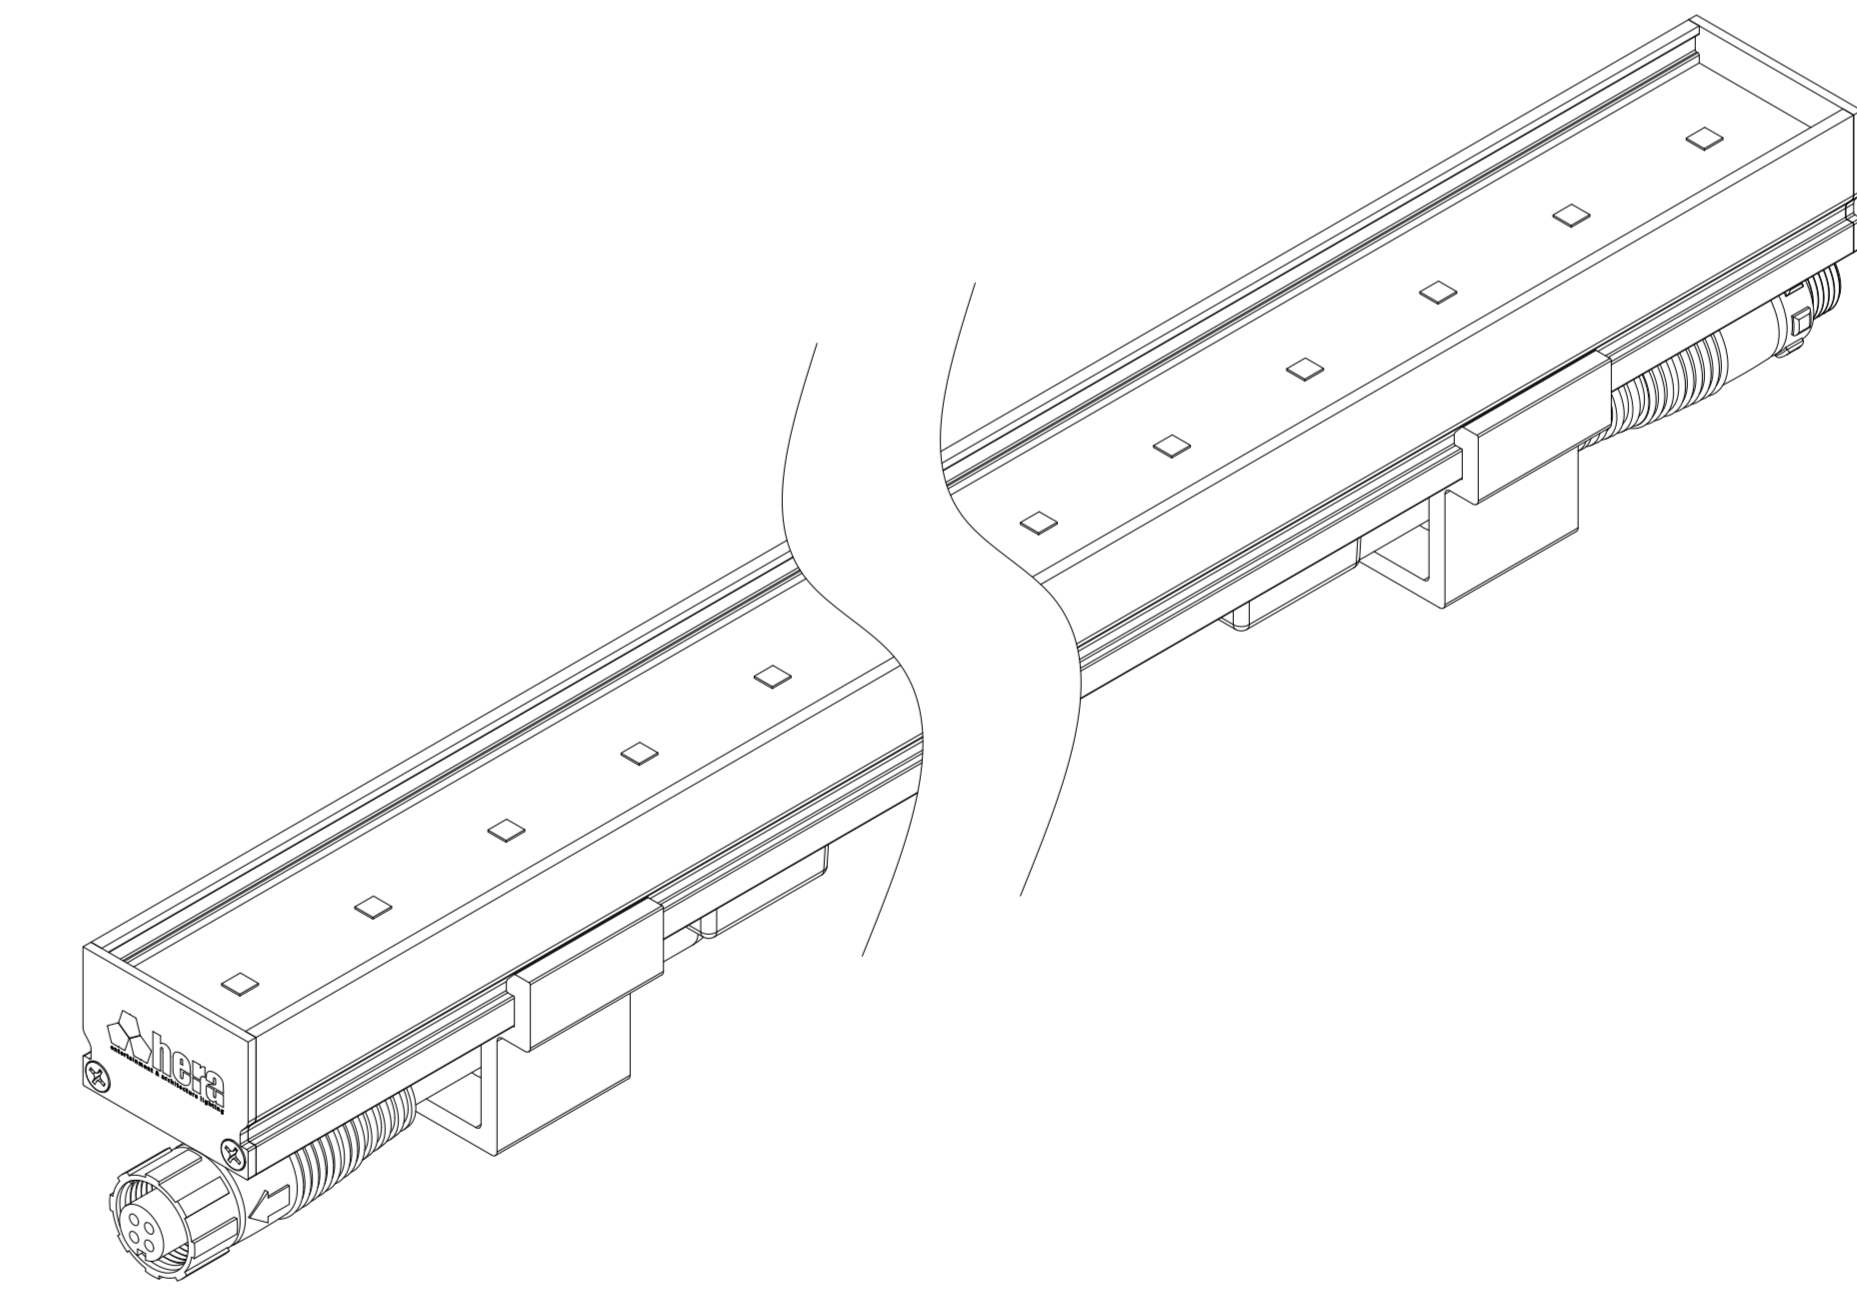

HERA EĞLENCE VE MİMARİ AYDINLATMA SİSTEMLERİ A.Ş.
Güllübağlar Mah. Kahramanlar Cad.
No: 3-1 34906 Pendik / İstanbul / Turkey
T: +90 216 307 79 00 F: +90 216 307 79 02
www.heraled.com / info@heraled.com

Product:
Sword® RGB Direct View_Series

Drawn	Date	Size	Rev.
Uğur SEZEN	20/02/19	A0	V1.0
		Scale 1:1	SHEET : 1 of 1