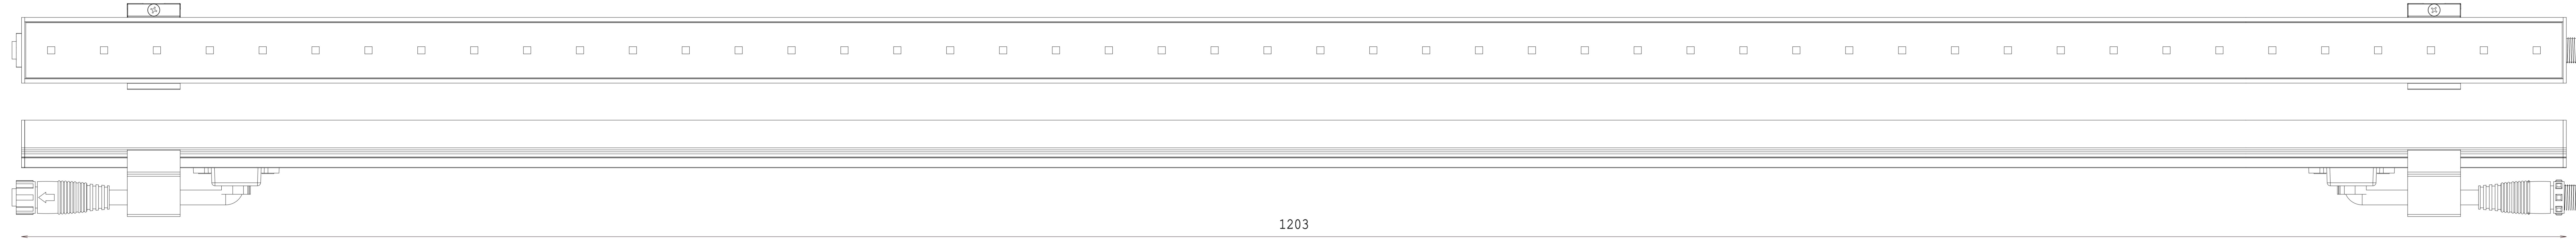

1503

1203

903

603

303

HERA EĞLENCE VE MİMARİ AYDINLATMA SİSTEMLERİ A.Ş.
Güllübağlar Mah. Kahramanlar Cad.
No: 3-1 34906 Pendik / İstanbul / Turkey
T: +90 216 307 79 00 F: +90 216 307 79 02
www.heraled.com / info@heraled.com

Product:
Sword® RGB Direct View_Series

Drawn	Date	Size	Rev.
Uğur SEZEN	20/02/19	A0	V1.0
		Scale 1:1	SHEET : 1 of 1