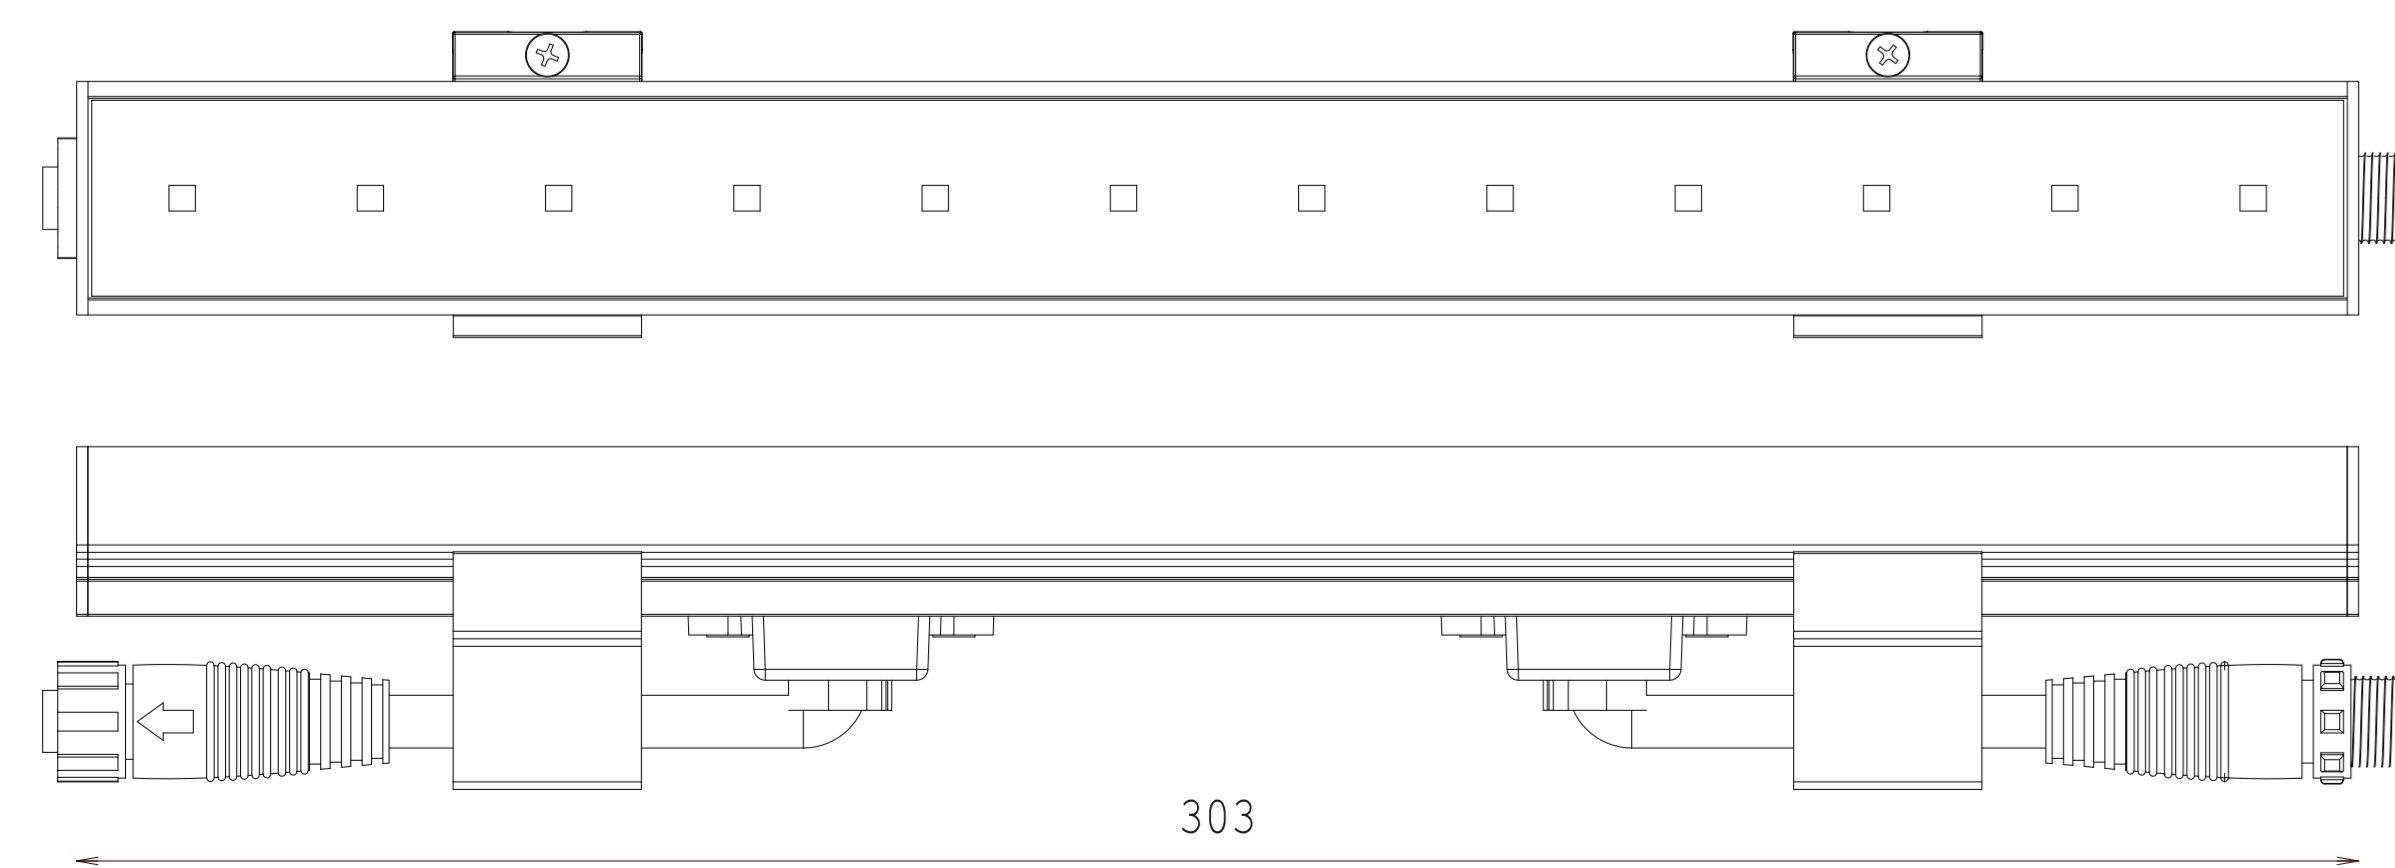

1503

1203

903

603

303

HERA EĞLENCE VE MİMARİ AYDINLATMA SİSTEMLERİ A.Ş.
Güllübağlar Mah. Kahramanlar Cad.
No: 3-1 34906 Pendik / İstanbul / Turkey
T: +90 216 307 79 00 F: +90 216 307 79 02
www.heraled.com / info@heraled.com

Product:
Sword® RGB Direct View_Series

Drawn	Date	Size	Rev.
Uğur SEZEN	20/02/19	A0	V1.0
		Scale 1:1	SHEET : 1 of 1