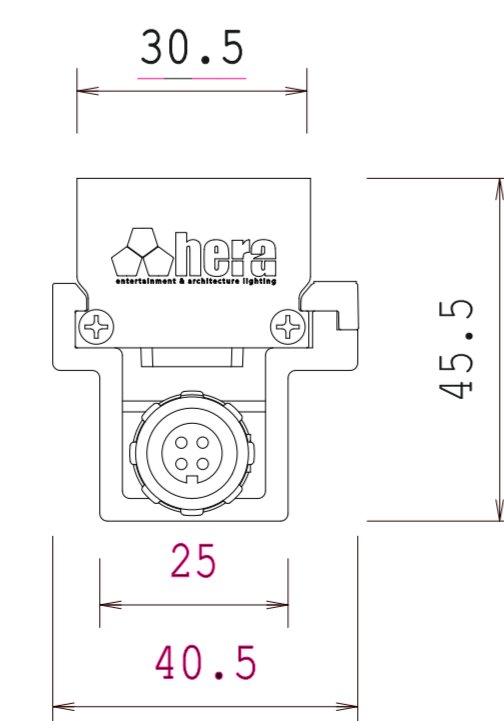

HERA EĞLENCE VE MİMARİ AYDINLATMA SİSTEMLERİ A.Ş.
Güllübağlar Mah. Kahramanlar Cad.
No: 3-1 34906 Pendik / İstanbul / Turkey
T: +90 216 307 79 00 F: +90 216 307 79 02
www.heraled.com / info@heraled.com

Product:
Sword® RGB Direct View_Series

Drawn	Date	Size	Rev.
Uğur SEZEN	20/02/19	A0	V1.0
		Scale 1:1	SHEET : 1 of 1